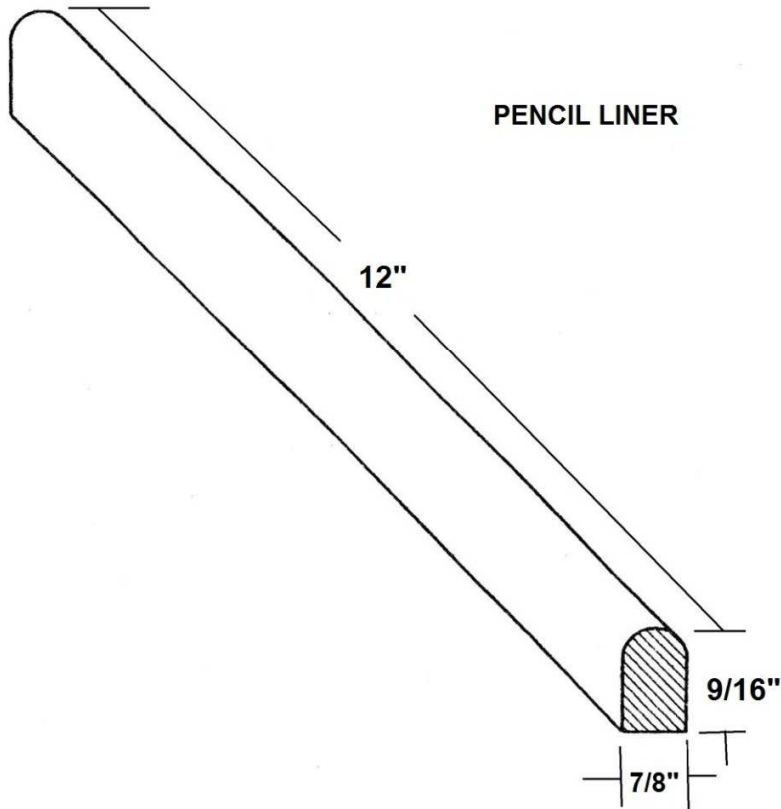

## LÍNEA PENCIL

Uso Recomendado: Residencial y Comercial.  
(Paredes/Respaldos/Decorativo/Pared en Baños/Chimeneas)

---

Este material tiene una absorción al agua entre el 3% y el 7%.

### Descripción del Producto:

Nombre de la moldura: Línea Pencil

Nombre de los tonos: Fiorito Travertine, Mocka Travertine & Golden Travertine.

Terminado: Mate

País de origen: México

Largo: 12"

Altura: 7/8"

Ancho: 9/16"

Área de cobertura por pieza: 0.00435 M2. (0.0468 sqft.)

Unidad de medida: Por Pieza

Peso por Pieza: 0.200 Kg. (0.44 Lbs.)

Piezas. Por caja: 50 piezas.

Peso por caja: 10.0 Kg. (22.0 Lbs.)