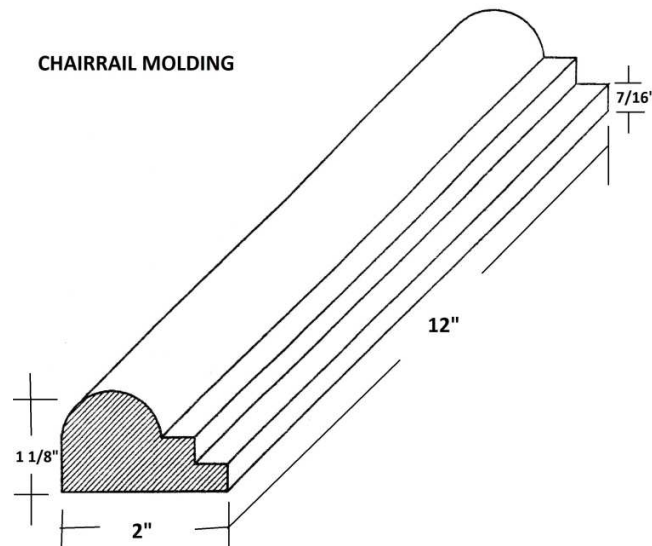

**LÍNEA CHAIRRAIL**  
Uso Recomendado: Residencial y Comercial.  
(Paredes/Respaldos/Decorativo/Pared en Baños/Chimeneas)

Este material tiene una absorción al agua entre el 3% y el 7%.

**Descripción del Producto:**

Nombre de la moldura: Línea Chairrail

Nombre de los tonos: Fiorito Travertine, Mocka Travertine & Golden Travertine

País de origen: México

Terminado: Mate

Largo: 12"

Altura: 1 1/8"

Ancho: 2"

Área de cobertura por pieza: 0.0154 M2. (0.166 sqft.)