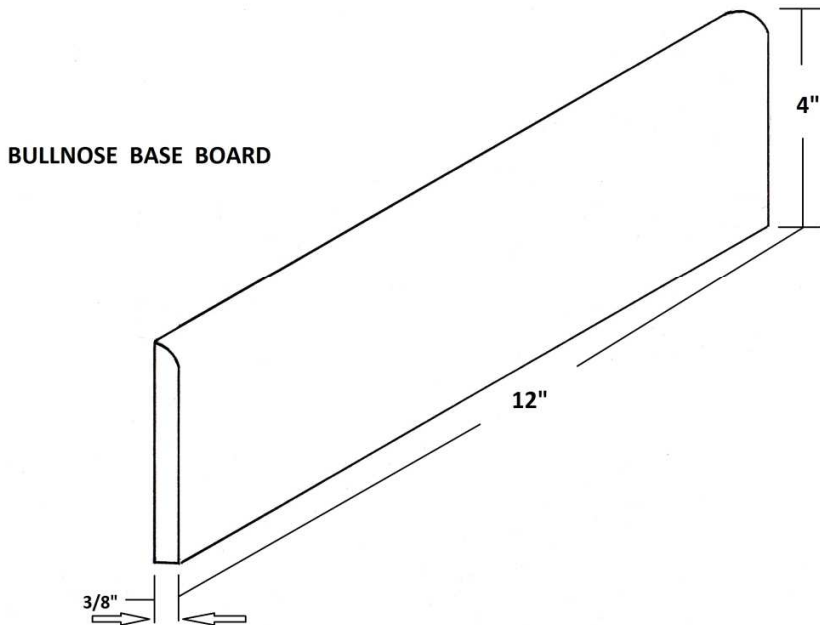

BULLNOSE BASE BOARD

Uso Recomendado: Residencial y Comercial.
(Paredes/Respaldos/Decorativo/Pared en Baños/Chimeneas)

Este material tiene una absorción al agua entre el 3% y el 7%.

Descripción del Producto:

Nombre de la moldura: Bullnose Base Board (Zoclo)

Nombre de los tonos: Fiorito Travertino, Mocka Travertine & Golden Travertine.

Terminado: Mate

País de origen: México

Largo: 12"

Altura: 4"

Ancho (espesor): 3/8" (1 cm.)

Área de cobertura por pieza: 0.03096 M2. (0.333 sqft.)

Unidad de medida: Por pieza

Peso por pieza: 0.765 Kgs. (1.685 Lbs.)

Piezas por caja: 10 pcs.

Peso por caja: 7.65 Kgs. (16.85 Lbs.)